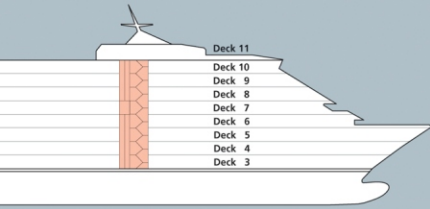

# Decksgrundrisse: AIDAcara

<b>4280</b> Innenkabine IC	<b>6238</b> Außenkabine CB mit eingeschränkter Sicht	<b>5201</b> Außenkabine AE	<b>7255</b> Balkonkabine BB	Lift/Treppe	3-Bett-Kabine
<b>5206</b> Innenkabine IB	<b>7217</b> Außenkabine CB mit eingeschränkter Sicht, barrierefrei	<b>4221</b> Außenkabine AD	<b>7237</b> Balkonkabine BA	Freideck/Balkon	4-Bett-Kabine
<b>5234</b> Innenkabine IA	<b>6227</b> Außenkabine CA mit eingeschränkter Sicht	<b>6215</b> Außenkabine AC	<b>7111</b> Junior-Suite SD	Betriebsraum	Verbindungsstür
		<b>6237</b> Außenkabine AC, barrierefrei	<b>7004</b> Premium-Suite SB	Gänge	Bullauge
		<b>5215</b> Außenkabine AB		WC	
		<b>5247</b> Außenkabine AA			