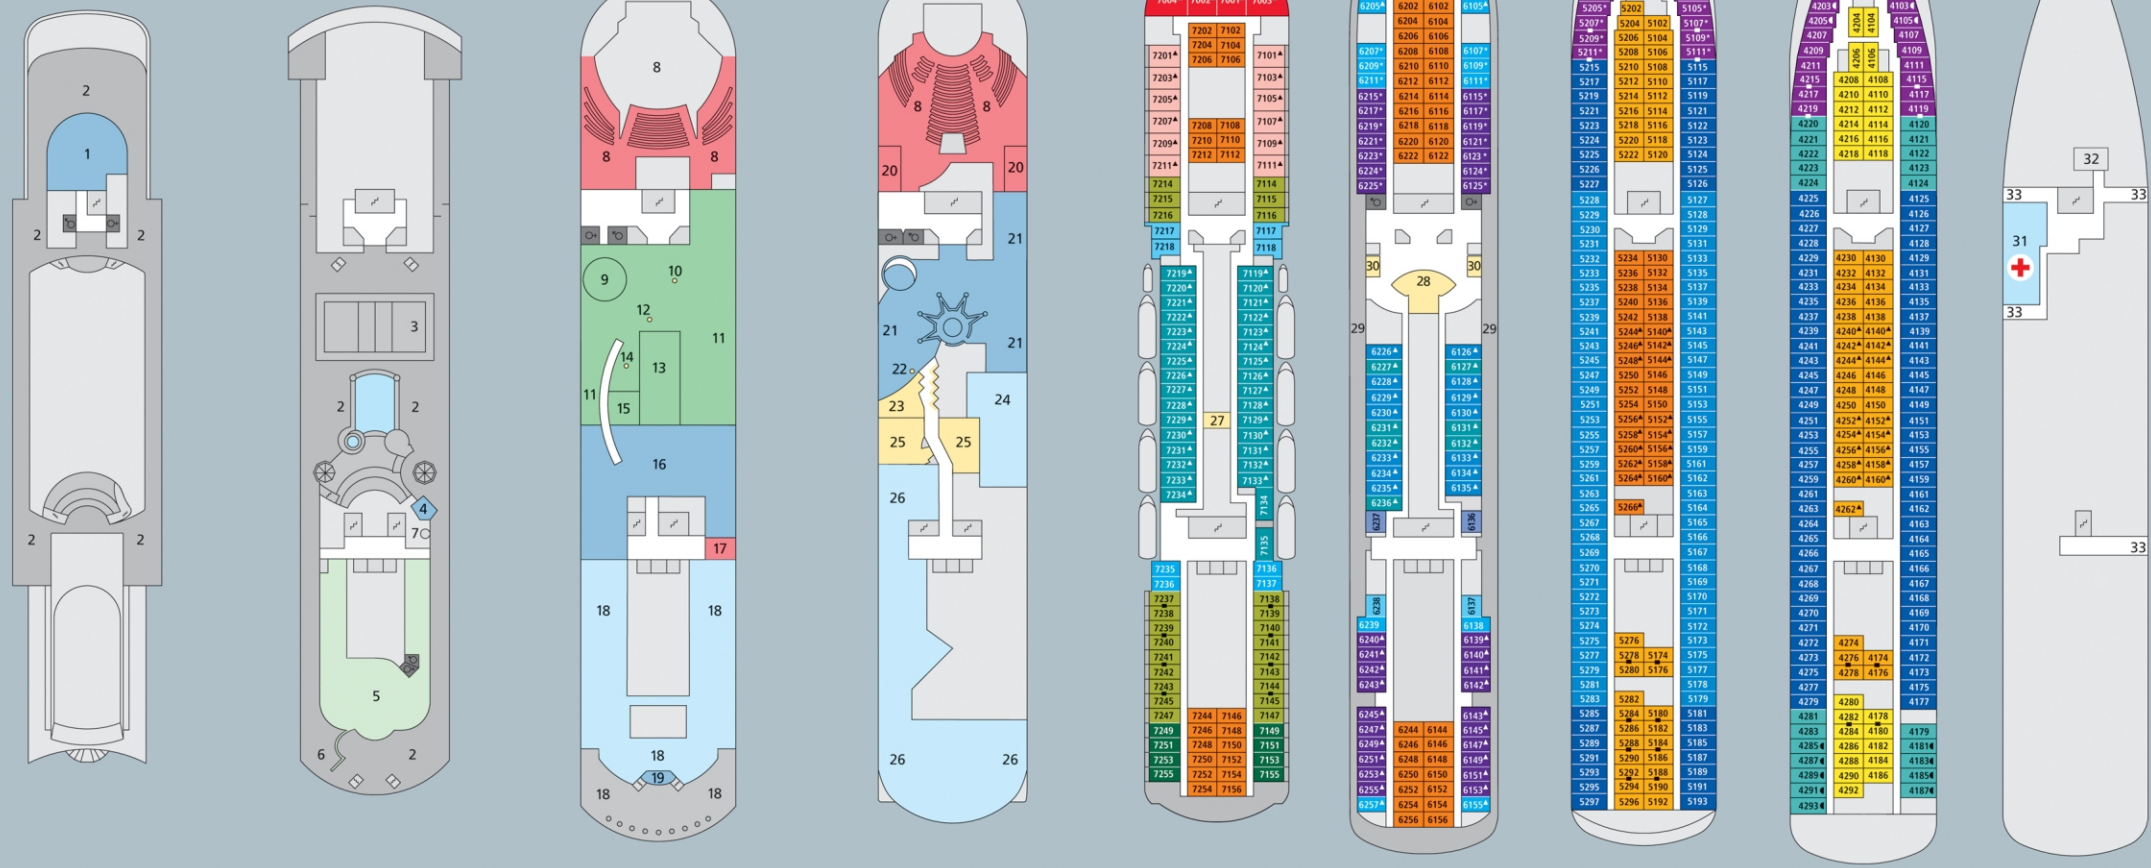

4280 Innenkabine IC	6238 Außenkabine CB mit eingeschränkter Sicht	5201 Außenkabine AE	7255 Balkonkabine BB	Lift/Treppe	3-Bett-Kabine
5206 Innenkabine IB	7217 Außenkabine CB mit eingeschränkter Sicht, barrierefrei	4221 Außenkabine AD	7237 Balkonkabine BA	Freideck/Balkon	4-Bett-Kabine
5234 Innenkabine IA	6227 Außenkabine CA mit eingeschränkter Sicht	6215 Außenkabine AC	7111 Junior-Suite SD	Betriebsraum	Verbindungsstür
		6237 Außenkabine AC, barrierefrei	7004 Premium-Suite SB	Gänge	Bullauge
		5215 Außenkabine AB		WC	
		5247 Außenkabine AA			

Darstellung der Kabinenummern nur beispielhaft.